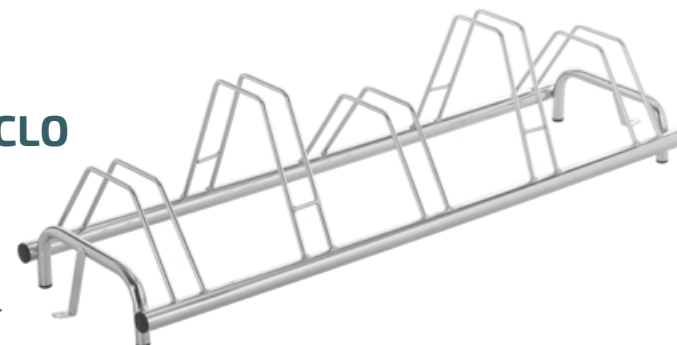

Size: 16
Pairs: 30

ART. **87**
ATTACCO SPORT

Size: 16
Pairs: 30

ART. **82** STABILIZZATORE UNIVERSALE
CONFEZIONATI

🏠 Size: 12 - 14 - 16
📦 Pairs: 25

ART. **89** STABILIZZATORE UNIVERSALE
CONFEZIONATI

🏠 Size: 14 - 16 - 20
📦 Pairs: 25

ART. **85** STABILIZZATORE UNIVERSALE
CONFEZIONATI

🏠 Size: 12 - 14 - 16 - 20
📦 Pairs: 25

PORTA CICLO A TERRA

ART. **2010 PORTA CICLO**
3 POSTI

Size: 770x410 mm

ART. **2020 PORTA CICLO**
5 POSTI

Size: 1370x410 mm