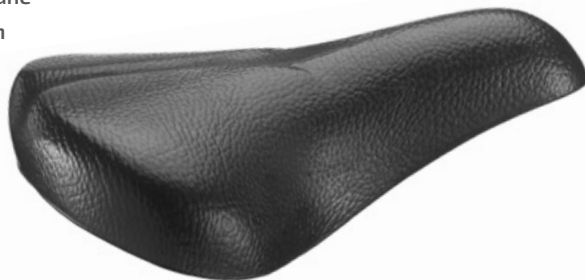

ART. 360 ADULA

-  Rail: **Clamp**
-  Shell: **PPE**
-  Cover: **Polyurethane**
-  Size: **280x170 mm**
-  gr: **365**
-  pz: **20**

ART. 108

-  Rail: **Clamp**
-  Shell: **PPE**
-  Cover: **Polyurethane**
-  Size: **270x195 mm**
-  gr: **450**
-  pz: **18**