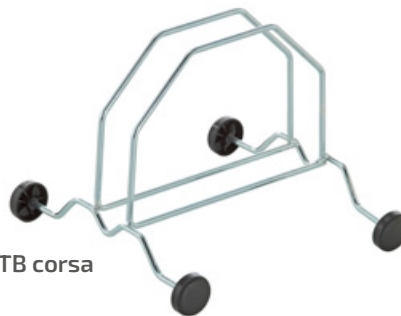

ART. **2000 PORTA CICLO**

Size: MTB corsa
Pz: 15