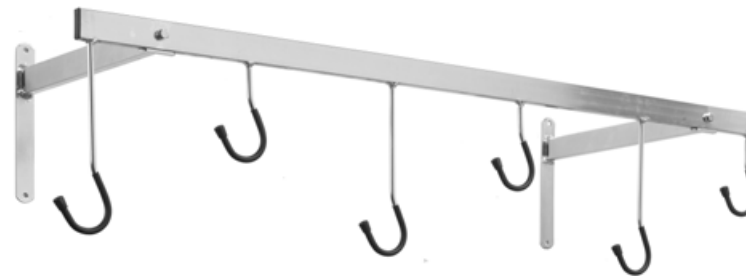

ART. **2045** 6 POSTI