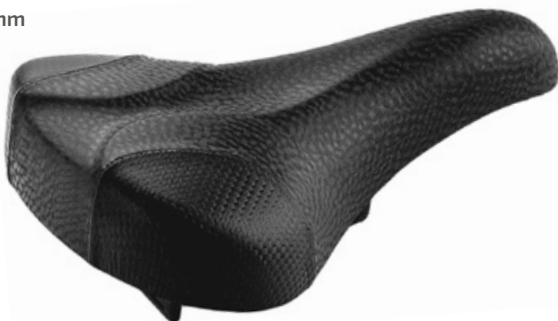

ART. 135 FRAME SIZE: 16 - 20

- Rail: **Clamp**
- Shell: **PPE**
- Cover: **Polyurethane**
- Size: **245x145 mm**
- gr: **320**
- pz: **30**