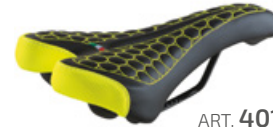

ART. 4010 FAT BIKE

Rail: **Steel** | Design: **Embroidery**
Padding: **Flex PU** | Shell: **PPE composito**
Cover: **Synthetic leather**

Size: **280x150 mm**
gr: **305**
pz: **25**

ART. 4010 GI BLACK YELLOW